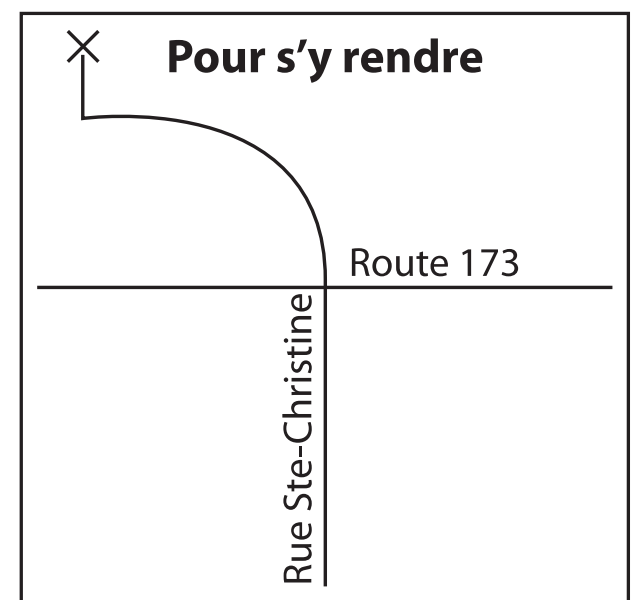

Sentiers de raquette

LÉGENDE

-  Accueil
-  Degré de difficulté
-  Sens des sentiers
-  Distance (mètres) entre de deux points
-  Urgence *911

- 1** jaune 1.25 km
- 1a** liaison 65 m
- 1b** liaison 140 m
- 1c** liaison 260 m
- 2** rose 115 m
- 3** orange 1,87 km
- 4** rouge 1.65 km
- 4a** liaison 80 m