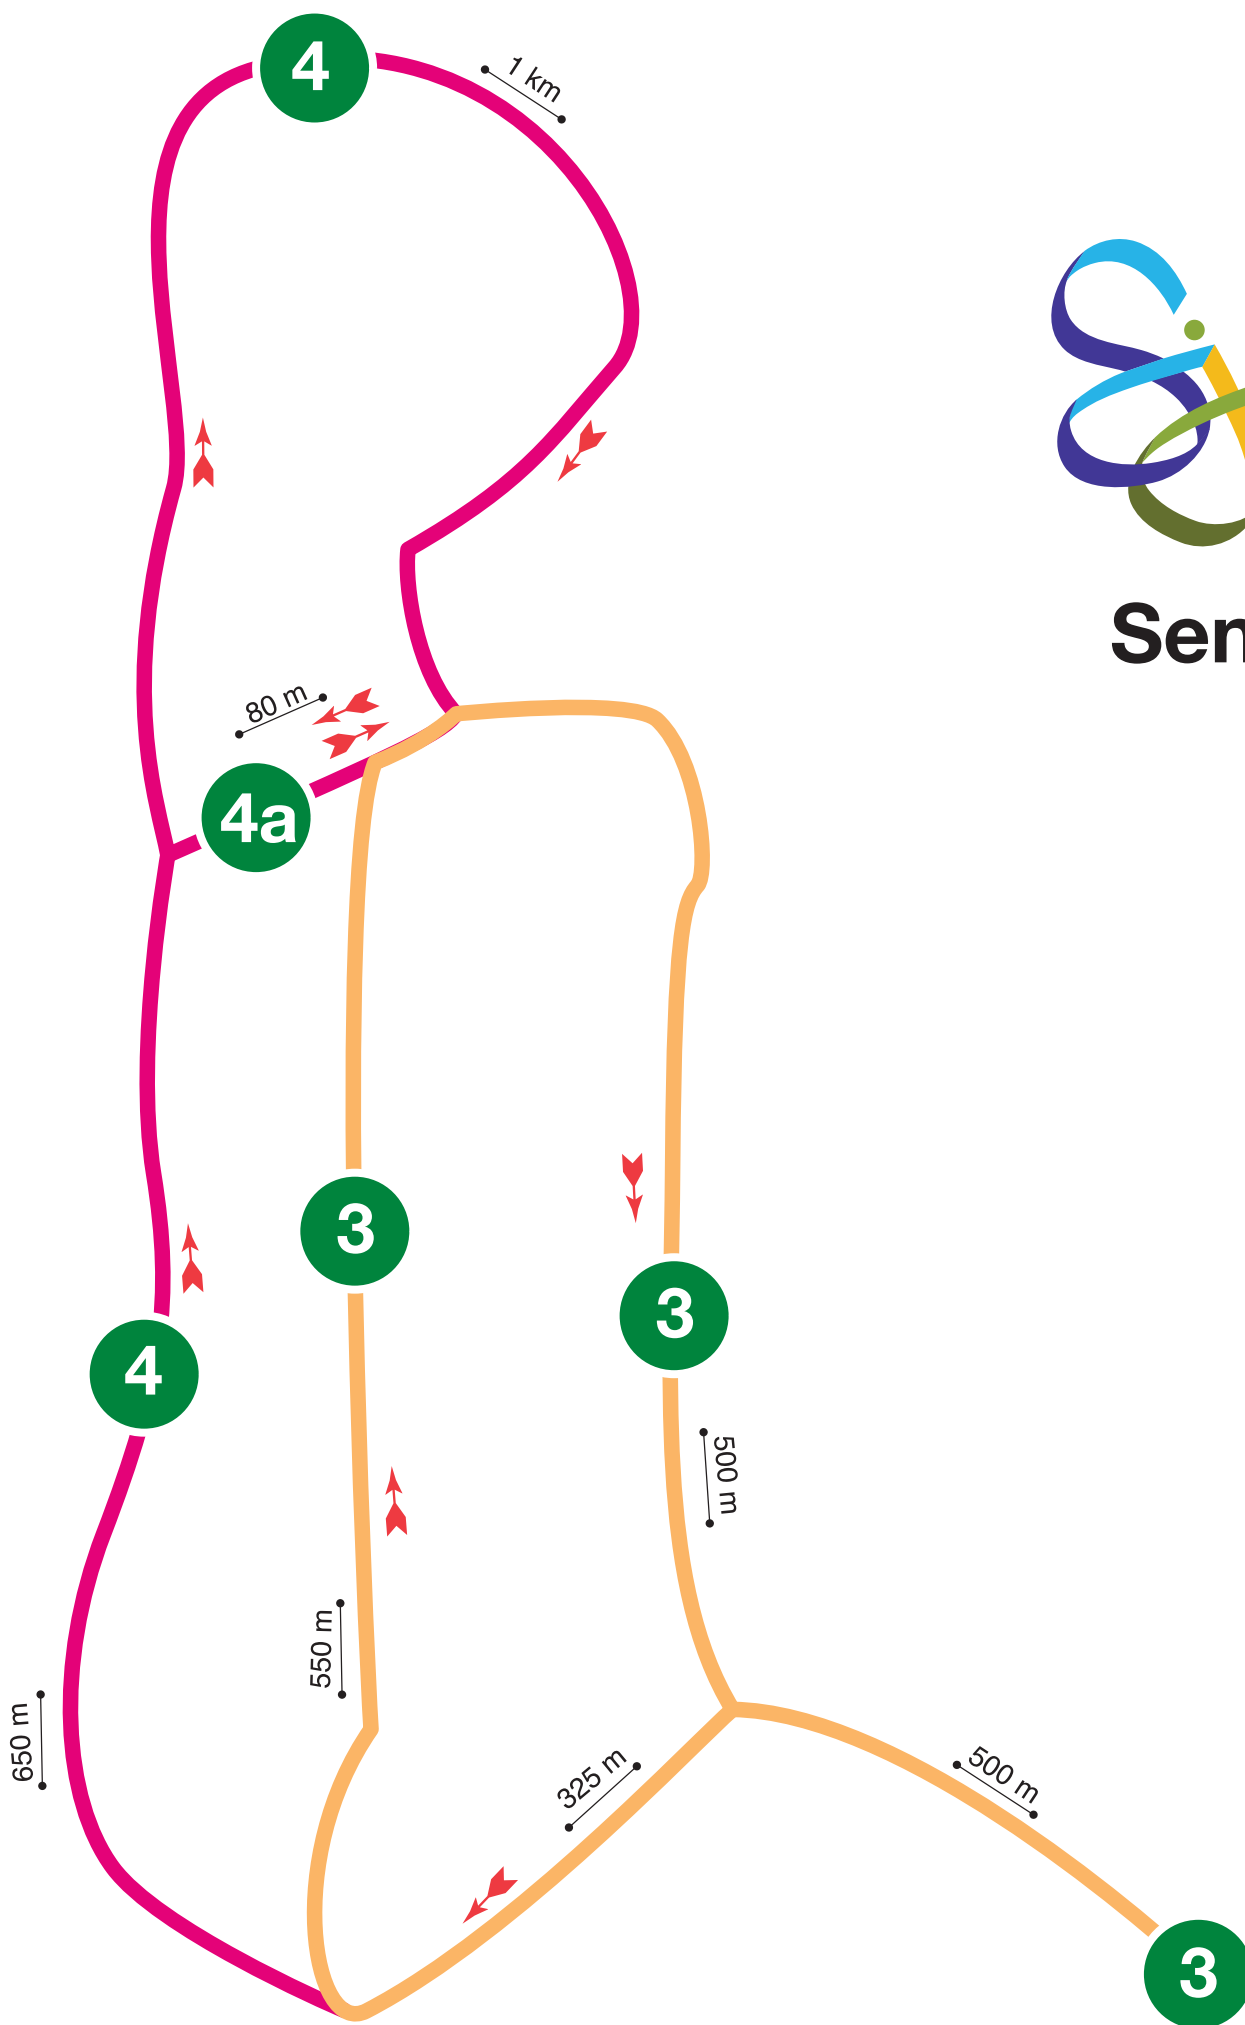

Sentiers de raquette

LÉGENDE

-  Accueil
-  Degré de difficulté
-  Sens des sentiers
-  Distance (mètres) entre de deux points
-  Urgence *911

- 1** jaune 1.25 km
- 1a** liaison 65 m
- 1b** liaison 140 m
- 1c** liaison 260 m
- 2** rose 115 m
- 3** orange 1,87 km
- 4** rouge 1.65 km
- 4a** liaison 80 m